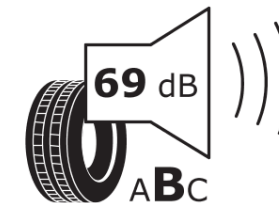

Productinformatieblad

VERORDENING (EU) 2020/740

Merk	MICHELIN
Commerciële benaming	PRIMACY 4
Artikelcode	497028
Afmeting	195/50R15
Load-capacity index	82
Snelheids symbool	V
Brandstof efficiëntie	C
Wet grip klasse	A
Afrolgeluid exterieur	B
Afrolgeluid interieur	69 dB
Winterband	Nee
Winterband voor ijs	Nee
Startdatum productie	12/17
Eind datum productie	
Loadiersie	SL
Aanvullende informatie	195/50 R15 82V TL PRIMACY 4 MI

ENERG

MICHELIN

497028

195/50R15 82 V

C1

2020/740