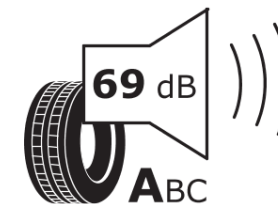

ENERG

MICHELIN

498441

195/55R15 85 V

C1