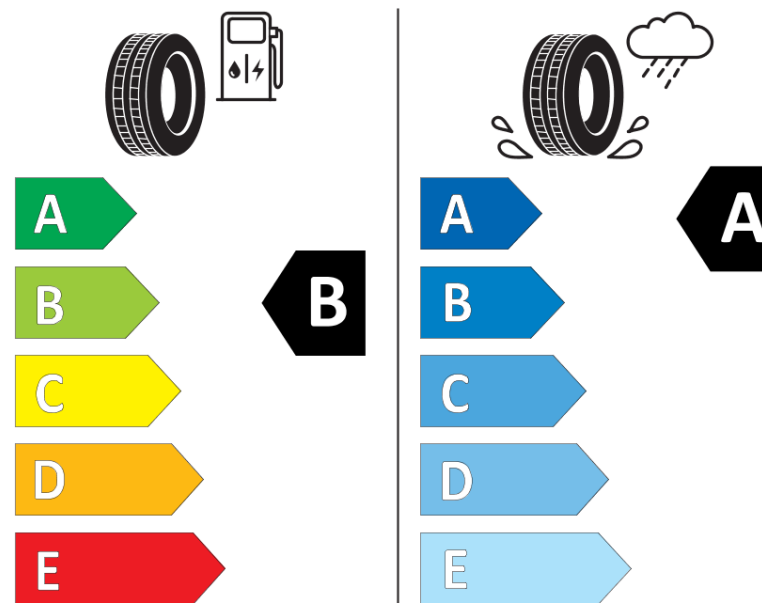

Productinformatieblad

VERORDENING (EU) 2020/740

Merk	MICHELIN
Commerciële benaming	PILOT SPORT 4 SUV MO
Artikelcode	500483
Afmeting	255/40R21
Load-capacity index	102
Snelheids symbool	Y
Brandstof efficiëntie	B
Wet grip klasse	A
Afrolgeluid exterieur	B
Afrolgeluid interieur	72 dB
Winterband	Nee
Winterband voor ijs	Nee
Startdatum productie	40/17
Eind datum productie	
Loadiersie	XL
Aanvullende informatie	255/40 R21 102Y XL TL PILOT SPORT 4 SUV MO MI

ENERG

MICHELIN

500483

255/40R21 102 Y

C1