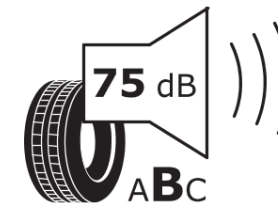

ENERG

MICHELIN

509236

295/30R19 100 W

C1