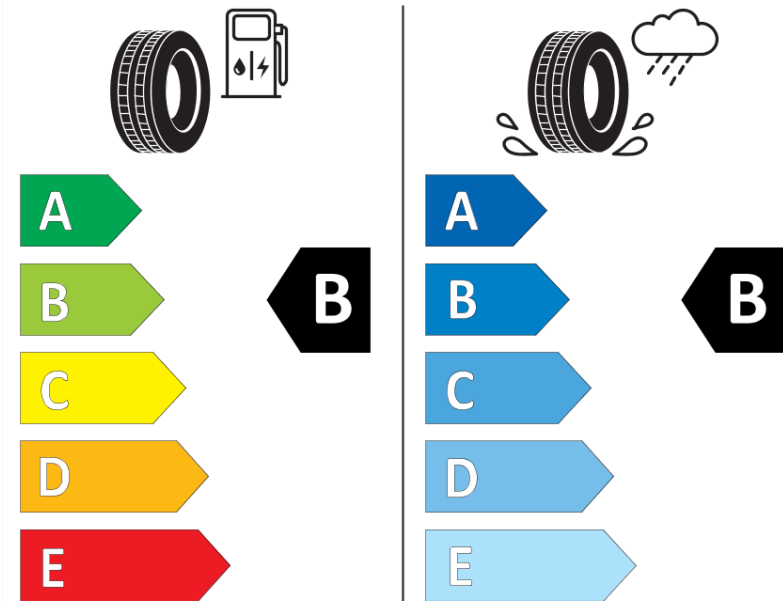

## Productinformatieblad

VERORDENING (EU) 2020/740

Merk	MICHELIN
Commerciële benaming	PILOT SPORT EV AC
Artikelcode	513728
Afmeting	305/35R21
Load-capacity index	109
Snelheids symbool	Y
Brandstof efficiëntie	B
Wet grip klasse	B
Afrolgeluid exterieur	B
Afrolgeluid interieur	74 dB
Winterband	Nee
Winterband voor ijs	Nee
Startdatum productie	44/22
Eind datum productie	
Loadiersie	XL
Aanvullende informatie	305/35 R21 109Y XL TL PILOT SPORT EV ACOUSTIC MI

# ENERG

MICHELIN

513728

305/35R21 109 Y XL

C1

2020/740