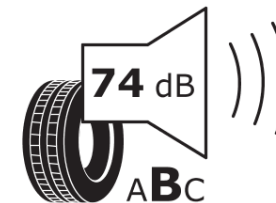

## Productinformatieblad

VERORDENING (EU) 2020/740

Merk	MICHELIN
Commerciële benaming	PILOT SPORT EV AC
Artikelcode	513728
Afmeting	305/35R21
Load-capacity index	109
Snelheids symbool	Y
Brandstof efficiëntie	B
Wet grip klasse	B
Afrolgeluid exterieur	B
Afrolgeluid interieur	74 dB
Winterband	Nee
Winterband voor ijs	Nee
Startdatum productie	44/22
Eind datum productie	
Loadiersie	XL
Aanvullende informatie	305/35 R21 109Y XL TL PILOT SPORT EV ACOUSTIC MI

# ENERG

MICHELIN

513728

305/35R21 109 Y XL

C1

2020/740