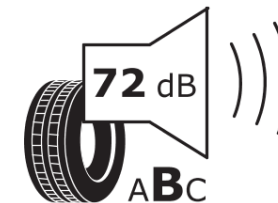

ENERG

MICHELIN

516500

235/65R17 104 H

C1