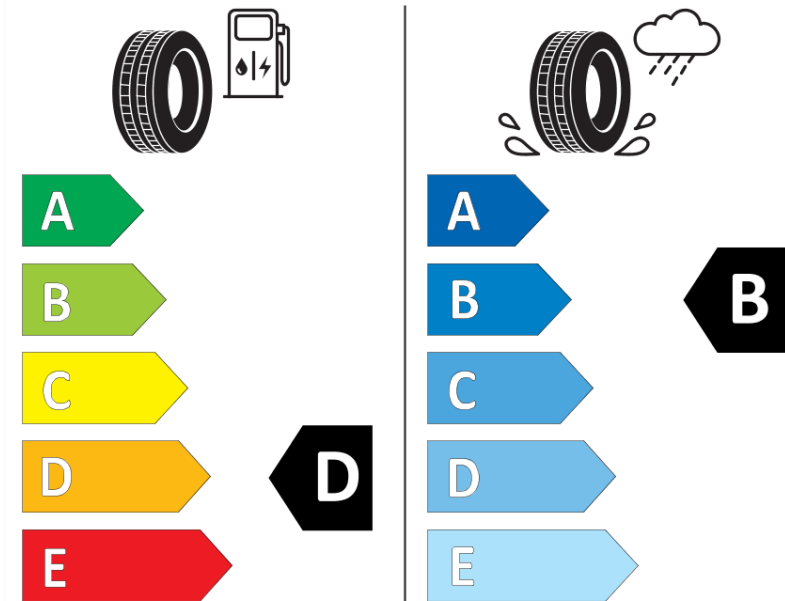

Productinformatieblad

VERORDENING (EU) 2020/740

Merk	MICHELIN
Commerciële benaming	PILOT ALPIN 5
Artikelcode	520185
Afmeting	245/35R19
Load-capacity index	93
Snelheids symbool	W
Brandstof efficiëntie	D
Wet grip klasse	B
Afrolgeluid exterieur	B
Afrolgeluid interieur	70 dB
Winterband	Ja
Winterband voor ijs	Nee
Startdatum productie	04/17
Eind datum productie	
Loadiersie	XL
Aanvullende informatie	245/35 R19 93W XL TL PILOT ALPIN 5 MI

ENERG

MICHELIN

520185

245/35R19 93 W XL

C1