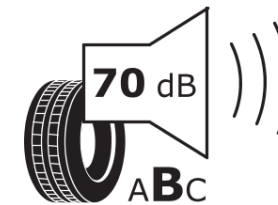

Productinformatieblad

VERORDENING (EU) 2020/740

Merk	MICHELIN
Commerciële benaming	PILOT ALPIN 5
Artikelcode	520185
Afmeting	245/35R19
Load-capacity index	93
Snelheids symbool	W
Brandstof efficiëntie	D
Wet grip klasse	B
Afrolgeluid exterieur	B
Afrolgeluid interieur	70 dB
Winterband	Ja
Winterband voor ijs	Nee
Startdatum productie	04/17
Eind datum productie	
Loadiersie	XL
Aanvullende informatie	245/35 R19 93W XL TL PILOT ALPIN 5 MI

ENERG

MICHELIN

520185

245/35R19 93 W XL

C1

2020/740