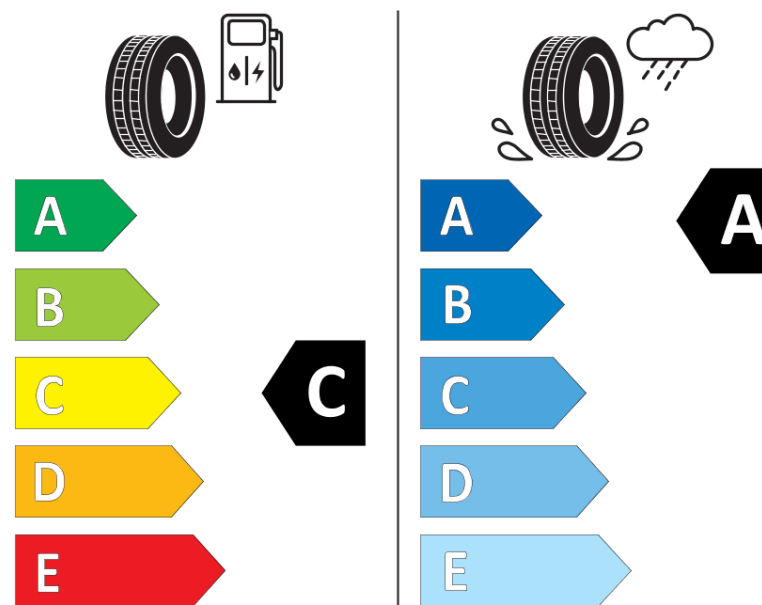

Productinformatieblad

VERORDENING (EU) 2020/740

Merk	KLEBER
Commerciële benaming	DYNAXER HP4
Artikelcode	524713
Afmeting	215/55R16
Load-capacity index	97
Snelheids symbool	Y
Brandstof efficiëntie	C
Wet grip klasse	A
Afrolgeluid exterieur	A
Afrolgeluid interieur	69 dB
Winterband	Nee
Winterband voor ijs	Nee
Startdatum productie	36/17
Eind datum productie	
Loadiersie	XL
Aanvullende informatie	215/55 R16 97Y XL TL DYNAXER HP4 KL

ENERG

KLEBER

524713

215/55R16 97 Y

C1

2020/740