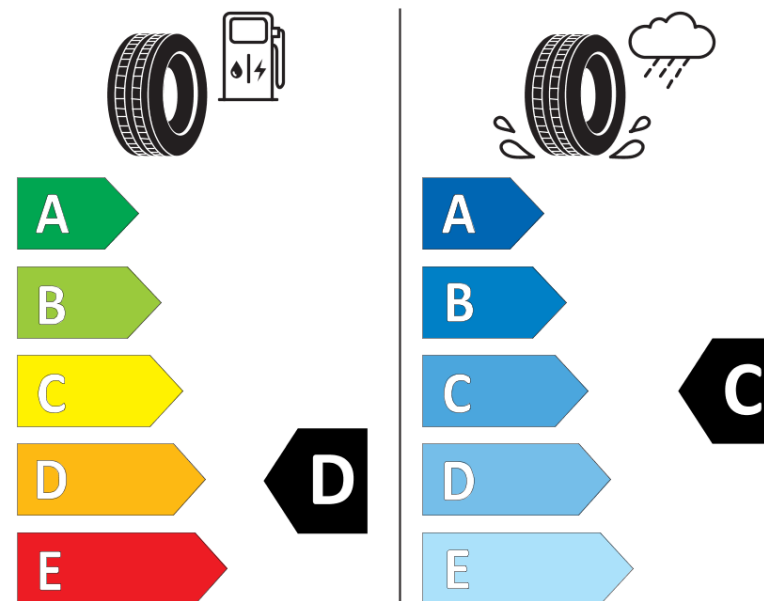

Productinformatieblad

VERORDENING (EU) 2020/740

Merk	KLEBER
Commerciële benaming	QUADRAXER2
Artikelcode	525724
Afmeting	185/65R14
Load-capacity index	86
Snelheids symbool	T
Brandstof efficiëntie	D
Wet grip klasse	C
Afrolgeluid exterieur	B
Afrolgeluid interieur	69 dB
Winterband	Ja
Winterband voor ijs	Nee
Startdatum productie	15/18
Eind datum productie	
Loadiersie	SL
Aanvullende informatie	185/65 R14 86T TL QUADRAXER2 KL

ENERG

KLEBER

525724

185/65R14 86 T

C1

2020/740