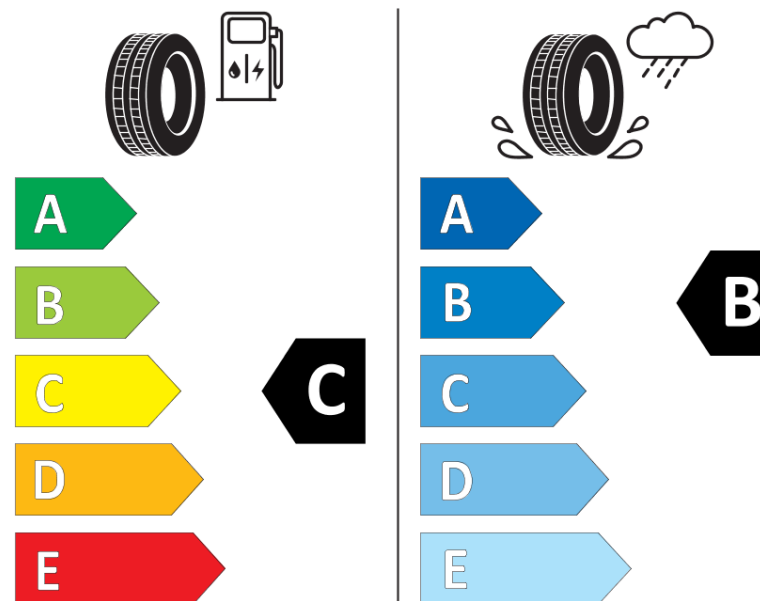

Productinformatieblad

VERORDENING (EU) 2020/740

Merk	MICHELIN
Commerciële benaming	ALPIN 6
Artikelcode	532212
Afmeting	205/50R19
Load-capacity index	94
Snelheids symbool	H
Brandstof efficiëntie	C
Wet grip klasse	B
Afrolgeluid exterieur	A
Afrolgeluid interieur	69 dB
Winterband	Ja
Winterband voor ijs	Nee
Startdatum productie	09/22
Eind datum productie	
Loadiersie	XL
Aanvullende informatie	205/50 R19 94H XL TL ALPIN 6 MI

ENERG

MICHELIN

532212

205/50R19 94 H XL

C1

2020/740