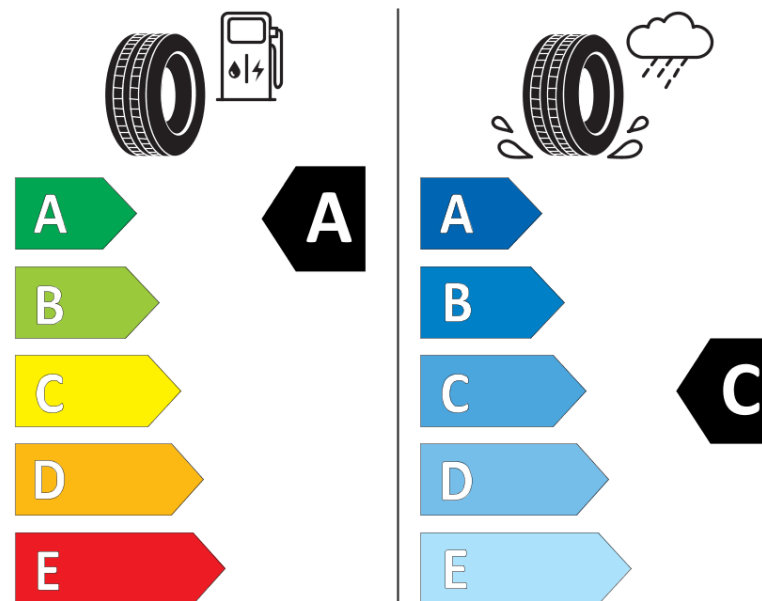

Productinformatieblad

VERORDENING (EU) 2020/740

Merk	MICHELIN
Commerciële benaming	LATITUDE TOUR HP LR
Artikelcode	534266
Afmeting	255/70R18
Load-capacity index	116
Snelheids symbool	V
Brandstof efficiëntie	A
Wet grip klasse	C
Afrolgeluid exterieur	A
Afrolgeluid interieur	70 dB
Winterband	Nee
Winterband voor ijs	Nee
Startdatum productie	19/17
Eind datum productie	
Loadiersie	XL
Aanvullende informatie	255/70 R18 116V XL TL LATITUDE TOUR HP LR MI

ENERG

MICHELIN

534266

255/70R18 116 V

C1