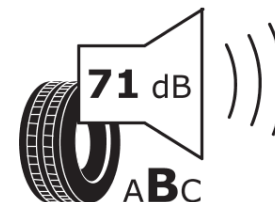

## Productinformatieblad

VERORDENING (EU) 2020/740

|                        |  |
|------------------------|--|
| Merk                   | MICHELIN                                 |
| Commerciële benaming   | CROSSCLIMATE+ S1                         |
| Artikelcode            | 536378                                   |
| Afmeting               | 205/60R16                                |
| Load-capacity index    | 96                                       |
| Snelheids symbool      | H  |
| Brandstof efficiëntie  | B  |
| Wet grip klasse        | B  |
| Afrolgeluid exterieur  | B  |
| Afrolgeluid interieur  | 71 dB                                    |
| Winterband             | Ja                                       |
| Winterband voor ijs    | Nee                                      |
| Startdatum productie   | 13/21                                    |
| Eind datum productie   |  |
| Loadiersie             | XL                                       |
| Aanvullende informatie | 205/60 R16 96H XL TL CROSSCLIMATE+ S1 MI |

# ENERG

MICHELIN

536378

205/60R16 96 H XL

C1

2020/740