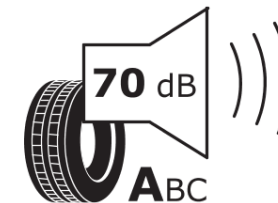

Productinformatieblad

VERORDENING (EU) 2020/740

Merk	MICHELIN
Commerciële benaming	CROSSCLIMATE SUV
Artikelcode	538539
Afmeting	265/65R17
Load-capacity index	112
Snelheids symbool	H
Brandstof efficiëntie	C
Wet grip klasse	B
Afrolgeluid exterieur	A
Afrolgeluid interieur	70 dB
Winterband	Ja
Winterband voor ijs	Nee
Startdatum productie	26/16
Eind datum productie	
Loadiersie	SL
Aanvullende informatie	265/65 R17 112H TL CROSSCLIMATE SUV MI

ENERG

MICHELIN

538539

265/65R17 112 H

C1

2020/740