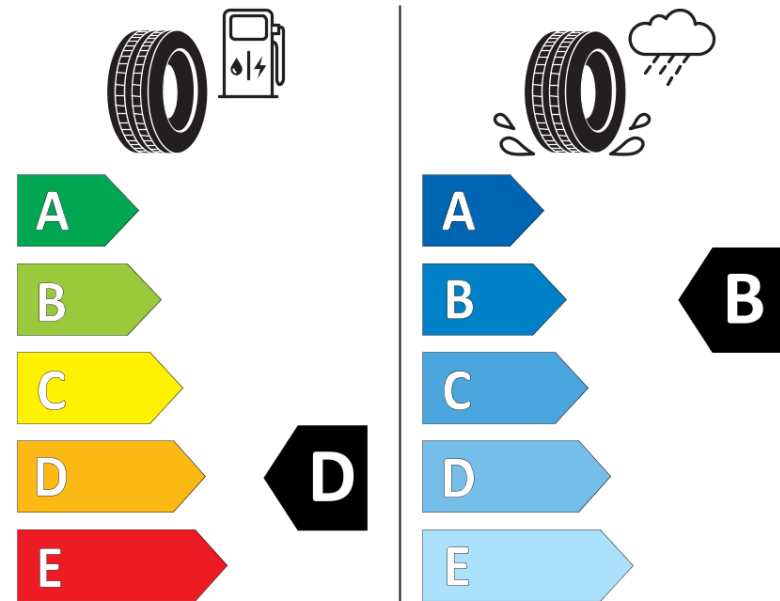

## Productinformatieblad

VERORDENING (EU) 2020/740

Merk	MICHELIN
Commerciële benaming	PILOT SPORT 4 S N0
Artikelcode	541068
Afmeting	235/35ZR20
Load-capacity index	92
Snelheids symbool	(Y)
Brandstof efficiëntie	D
Wet grip klasse	B
Afrolgeluid exterieur	B
Afrolgeluid interieur	71 dB
Winterband	Nee
Winterband voor ijs	Nee
Startdatum productie	09/16
Eind datum productie	
Loadiersie	XL
Aanvullende informatie	235/35 ZR20 (92Y) XL TL PILOT SPORT 4 S N0 MI

# ENERG

MICHELIN

541068

235/35ZR20 (92Y) XL

C1

2020/740