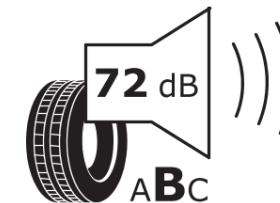

ENERG

MICHELIN

541491

255/55R19 111 V

C1