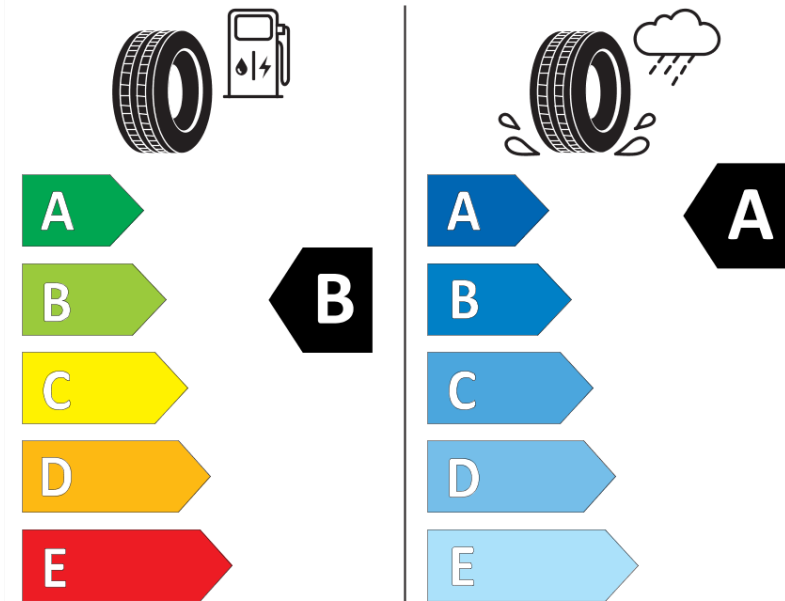

Productinformatieblad

VERORDENING (EU) 2020/740

Merk	MICHELIN
Commerciële benaming	PILOT SPORT EV AC
Artikelcode	542142
Afmeting	245/50R19
Load-capacity index	105
Snelheids symbool	Y
Brandstof efficiëntie	B
Wet grip klasse	A
Afrolgeluid exterieur	B
Afrolgeluid interieur	72 dB
Winterband	Nee
Winterband voor ijs	Nee
Startdatum productie	22/22
Eind datum productie	
Loadiersie	XL
Aanvullende informatie	245/50 R19 105Y XL TL PILOT SPORT EV ACOUSTIC MI

ENERG

MICHELIN

542142

245/50R19 105 Y XL

C1