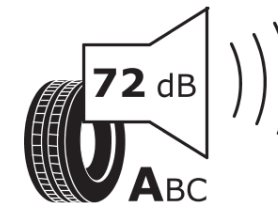

ENERG

MICHELIN

543979

325/30R21 108 V XL

C1