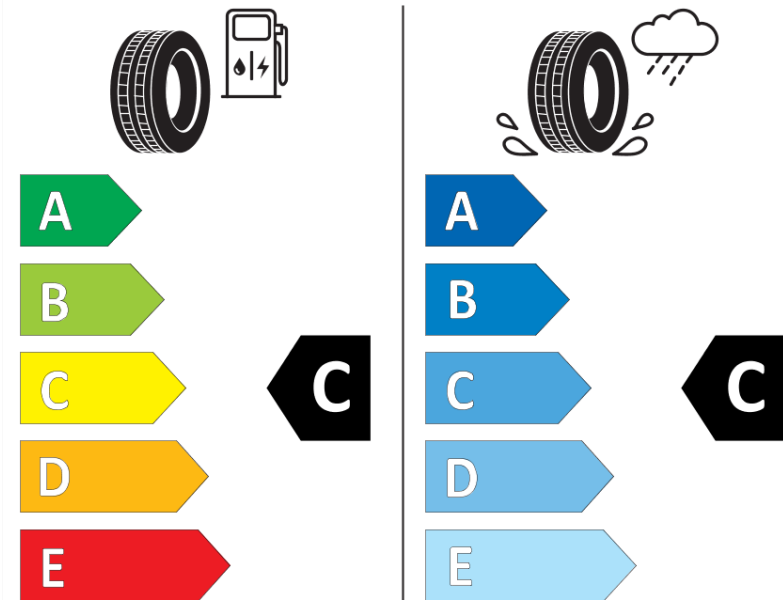

Productinformatieblad

VERORDENING (EU) 2020/740

Merk	MICHELIN
Commerciële benaming	CROSSCLIMATE2 A/W
Artikelcode	544869
Afmeting	285/40R20
Load-capacity index	108
Snelheids symbool	V
Brandstof efficiëntie	C
Wet grip klasse	C
Afrolgeluid exterieur	B
Afrolgeluid interieur	73 dB
Winterband	Ja
Winterband voor ijs	Nee
Startdatum productie	40/20
Eind datum productie	
Loadiersie	XL
Aanvullende informatie	285/40R20 108V XL TL CROSSCLIMATE2 A/W MI

ENERG

MICHELIN

544869

285/40R20 108 V XL

C1