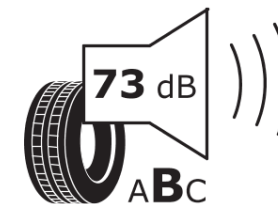

ENERG

MICHELIN

544869

285/40R20 108 V XL

C1