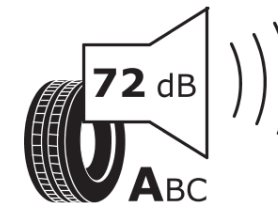

Productinformatieblad

VERORDENING (EU) 2020/740

Merk	MICHELIN
Commerciële benaming	PILOT ALPIN 5 SUV
Artikelcode	545222
Afmeting	295/35R21
Load-capacity index	107
Snelheids symbool	V
Brandstof efficiëntie	C
Wet grip klasse	C
Afrolgeluid exterieur	A
Afrolgeluid interieur	72 dB
Winterband	Ja
Winterband voor ijs	Nee
Startdatum productie	35/21
Eind datum productie	
Loadiersie	XL
Aanvullende informatie	295/35 R21 107V XL TL PILOT ALPIN 5 SUV MO1 MI

ENERG

MICHELIN

545222

295/35R21 107 V XL

C1

2020/740