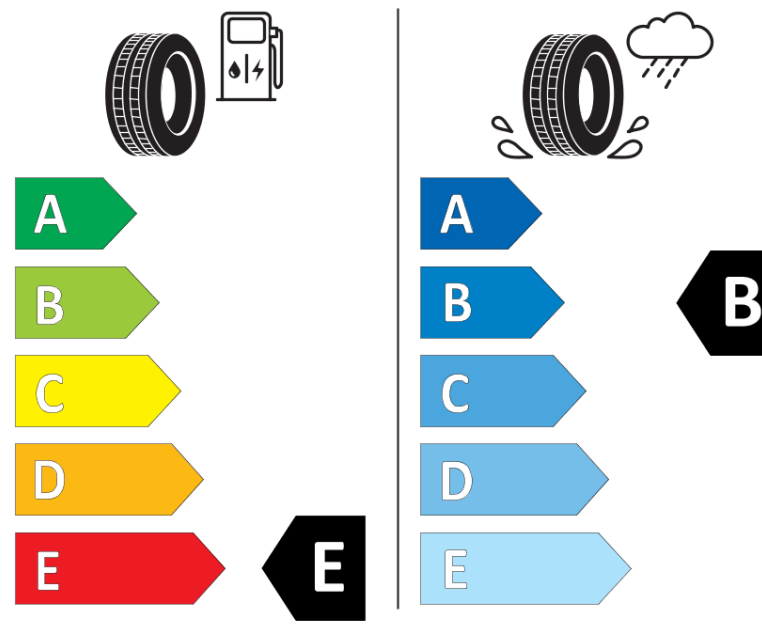

Productinformatieblad

VERORDENING (EU) 2020/740

Merk	BFGOODRICH
Commerciële benaming	ALL-TERRAIN T/A KO2
Artikelcode	546862
Afmeting	LT265/65R17
Load-capacity index	120
Load-capacity index (load-index voor dubbele montage)	117
Snelheids symbool	S
Brandstof efficiëntie	E
Wet grip klasse	B
Afrolgeluid exterieur	B
Afrolgeluid interieur	74 dB
Winterband	Ja
Startdatum productie	35/11
Eind datum productie	
Aanvullende informatie	LT265/65R17 120/117S TL ALL-TERRAIN T/A KO2 LRE RWL GO

Aanvullende Load-capacity index (load-index voor enkele montage)

Aanvullende Load-capacity index (load-index voor dubbele montage)

Aanvullend snelheids symbool

ENERG

BFGOODRICH

546862

LT265/65R17 120/117 S

C2