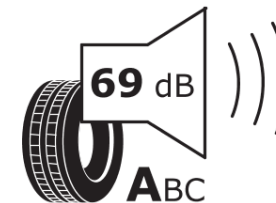

Productinformatieblad

VERORDENING (EU) 2020/740

Merk	MICHELIN
Commerciële benaming	LATITUDE ALPIN LA2 N0
Artikelcode	550009
Afmeting	255/50R19
Load-capacity index	107
Snelheids symbool	V
Brandstof efficiëntie	D
Wet grip klasse	C
Afrolgeluid exterieur	A
Afrolgeluid interieur	69 dB
Winterband	Ja
Winterband voor ijs	Nee
Startdatum productie	22/17
Eind datum productie	
Loadiersie	XL
Aanvullende informatie	255/50 R19 107V XL TL LATITUDE ALPIN LA2 N0 GRNX MI

ENERG

MICHELIN

550009

255/50R19 107 V

C1

2020/740