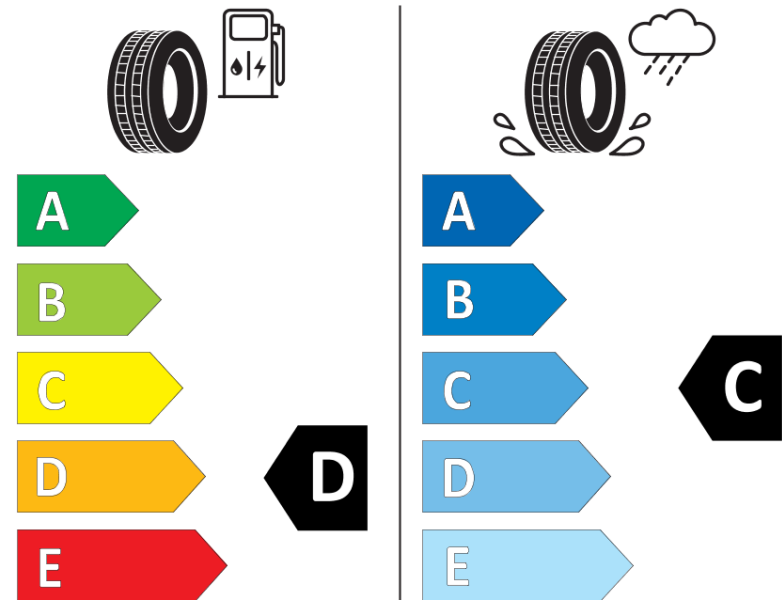

Productinformatieblad

VERORDENING (EU) 2020/740

Merk	MICHELIN
Commerciële benaming	LATITUDE ALPIN LA2 N0
Artikelcode	550009
Afmeting	255/50R19
Load-capacity index	107
Snelheids symbool	V
Brandstof efficiëntie	D
Wet grip klasse	C
Afrolgeluid exterieur	A
Afrolgeluid interieur	69 dB
Winterband	Ja
Winterband voor ijs	Nee
Startdatum productie	22/17
Eind datum productie	
Loadiersie	XL
Aanvullende informatie	255/50 R19 107V XL TL LATITUDE ALPIN LA2 N0 GRNX MI

ENERG

MICHELIN

550009

255/50R19 107 V

C1