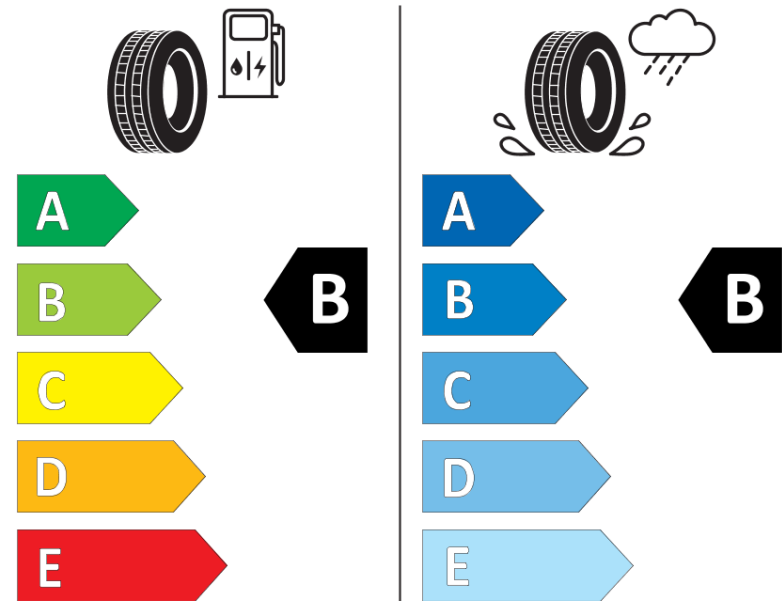

Productinformatieblad

VERORDENING (EU) 2020/740

Merk	MICHELIN
Commerciële benaming	CROSSCLIMATE 3
Artikelcode	552621
Afmeting	265/50R20
Load-capacity index	111
Snelheids symbool	V
Brandstof efficiëntie	B
Wet grip klasse	B
Afrolgeluid exterieur	B
Afrolgeluid interieur	73 dB
Winterband	Ja
Winterband voor ijs	Nee
Startdatum productie	47/23
Eind datum productie	
Loadiersie	XL
Aanvullende informatie	265/50 R20 111V XL TL CROSSCLIMATE 3 MI

ENERG

MICHELIN

552621

265/50R20 111 V XL

C1

2020/740