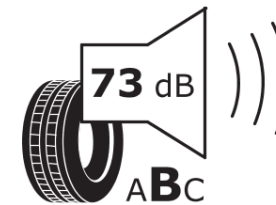

Productinformatieblad

VERORDENING (EU) 2020/740

Merk	MICHELIN
Commerciële benaming	CROSSCLIMATE 3
Artikelcode	552621
Afmeting	265/50R20
Load-capacity index	111
Snelheids symbool	V
Brandstof efficiëntie	B
Wet grip klasse	B
Afrolgeluid exterieur	B
Afrolgeluid interieur	73 dB
Winterband	Ja
Winterband voor ijs	Nee
Startdatum productie	47/23
Eind datum productie	
Loadiersie	XL
Aanvullende informatie	265/50 R20 111V XL TL CROSSCLIMATE 3 MI

ENERG

MICHELIN

552621

265/50R20 111 V XL

C1

2020/740