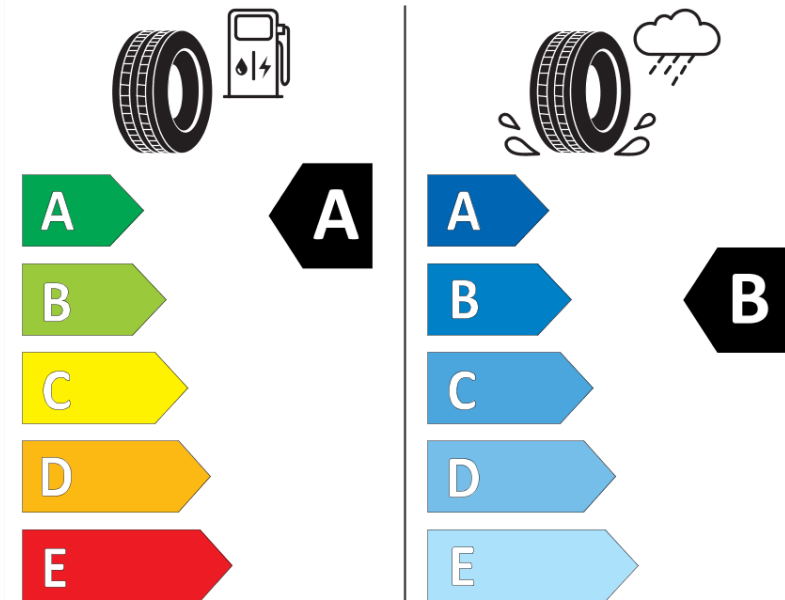

Productinformatieblad

VERORDENING (EU) 2020/740

Merk	MICHELIN
Commerciële benaming	E PRIMACY
Artikelcode	554112
Afmeting	235/45R18
Load-capacity index	98
Snelheids symbool	W
Brandstof efficiëntie	A
Wet grip klasse	B
Afrolgeluid exterieur	B
Afrolgeluid interieur	70 dB
Winterband	Nee
Winterband voor ijs	Nee
Startdatum productie	04/20
Eind datum productie	
Loadiersie	XL
Aanvullende informatie	235/45 R18 98W XL TL E PRIMACY MI

ENERG

MICHELIN

554112

235/45R18 98 W

C1

2020/740