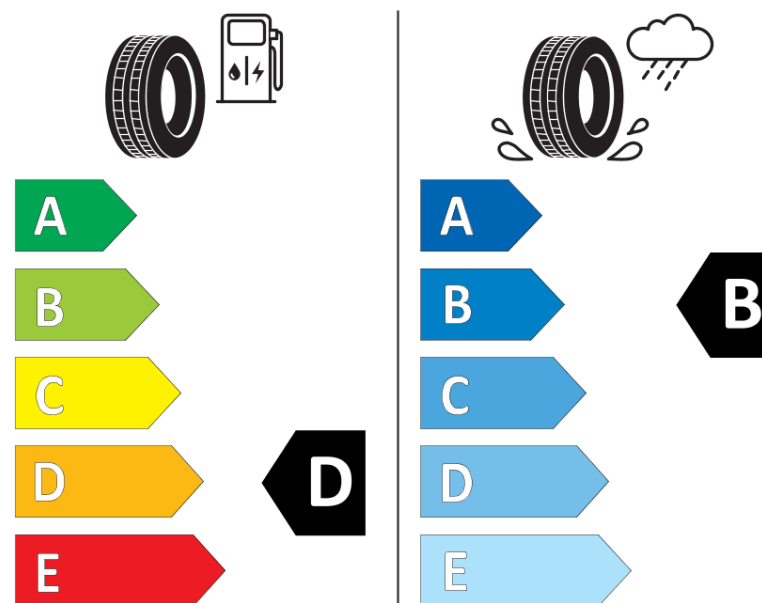

Productinformatieblad

VERORDENING (EU) 2020/740

| | |
|------------------------|--|
| Merk | MICHELIN |
| Commerciële benaming | PILOT SUPER SPORT TPC |
| Artikelcode | 556533 |
| Afmeting | 265/35ZR19 |
| Load-capacity index | 98 |
| Snelheids symbool | (Y) |
| Brandstof efficiëntie | D |
| Wet grip klasse | B |
| Afrolgeluid exterieur | B |
| Afrolgeluid interieur | 71 dB |
| Winterband | Nee |
| Winterband voor ijs | Nee |
| Startdatum productie | 23/12 |
| Eind datum productie | |
| Loadiersie | XL |
| Aanvullende informatie | 265/35 ZR19 (98Y) XL TL PILOT SUPER SPORT TPC MI |

ENERG

MICHELIN

556533

265/35ZR19 (98Y) XL

C1

2020/740