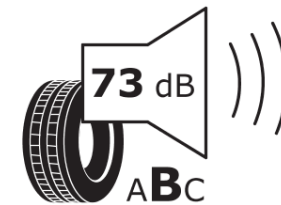

Productinformatieblad

VERORDENING (EU) 2020/740

Merk	MICHELIN
Commerciële benaming	PILOT SPORT CUP 2 N0
Artikelcode	558923
Afmeting	305/30ZR19
Load-capacity index	102
Snelheids symbool	(Y)
Brandstof efficiëntie	D
Wet grip klasse	C
Afrolgeluid exterieur	B
Afrolgeluid interieur	73 dB
Winterband	Nee
Winterband voor ijs	Nee
Startdatum productie	45/13
Eind datum productie	
Loadiersie	XL
Aanvullende informatie	305/30 ZR19 (102Y) EXTRALOAD TL PILOT SPORT CUP2 N0 MI

ENERG

MICHELIN

558923

305/30ZR19 (102Y) XL

C1

2020/740