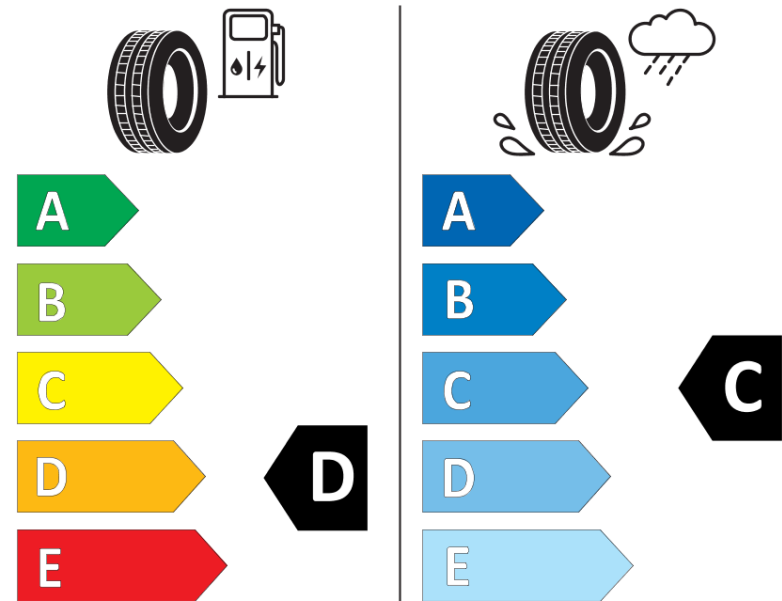

Productinformatieblad

VERORDENING (EU) 2020/740

Merk	MICHELIN
Commerciële benaming	PILOT SPORT CUP 2 N0
Artikelcode	558923
Afmeting	305/30ZR19
Load-capacity index	102
Snelheids symbool	(Y)
Brandstof efficiëntie	D
Wet grip klasse	C
Afrolgeluid exterieur	B
Afrolgeluid interieur	73 dB
Winterband	Nee
Winterband voor ijs	Nee
Startdatum productie	45/13
Eind datum productie	
Loadiersie	XL
Aanvullende informatie	305/30 ZR19 (102Y) EXTRALOAD TL PILOT SPORT CUP2 N0 MI

ENERG

MICHELIN

558923

305/30ZR19 (102Y) XL

C1

2020/740