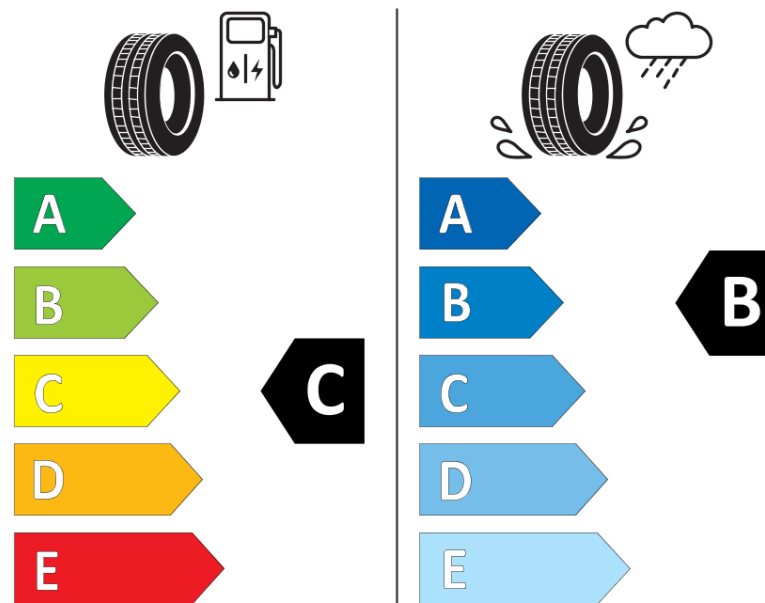

Productinformatieblad

VERORDENING (EU) 2020/740

Merk	BFGOODRICH
Commerciële benaming	ROUTE CONTROL T VG
Artikelcode	559461
Afmeting	285/70R19.5
Load-capacity index	150
Load-capacity index (load-index voor dubbele montage)	148
Snelheids symbool	J
Brandstof efficiëntie	C
Wet grip klasse	B
Afrotgeluid exterieur	A
Afrotgeluid interieur	69 dB
Winterband	Nee
Startdatum productie	04/16
Eind datum productie	
Aanvullende informatie	285/70R19.5 ROUTE CONTROL T TL 150/148J VG GO
Aanvullende Load-capacity index (load-index voor enkele montage)	
Aanvullende Load-capacity index (load-index voor dubbele montage)	
Aanvullend snelheids symbool	

ENERG

BFGOODRICH

559461

285/70R19.5 150/148 J

C3

2020/740