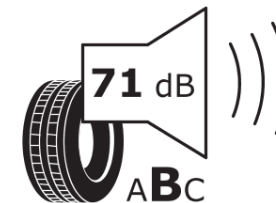

Productinformatieblad

VERORDENING (EU) 2020/740

Merk	MICHELIN
Commerciële benaming	PRIMACY 5 ENERGY
Artikelcode	568598
Afmeting	275/40R21
Load-capacity index	107
Snelheids symbool	W
Brandstof efficiëntie	A
Wet grip klasse	B
Afrolgeluid exterieur	B
Afrolgeluid interieur	71 dB
Winterband	Nee
Winterband voor ijs	Nee
Startdatum productie	48/24
Eind datum productie	
Loadiersie	XL
Aanvullende informatie	275/40R21 107WXL PRIMACY 5 ENERGY ACOUSTIC S1

ENERG

MICHELIN

568598

275/40R21 107 W XL

C1

2020/740