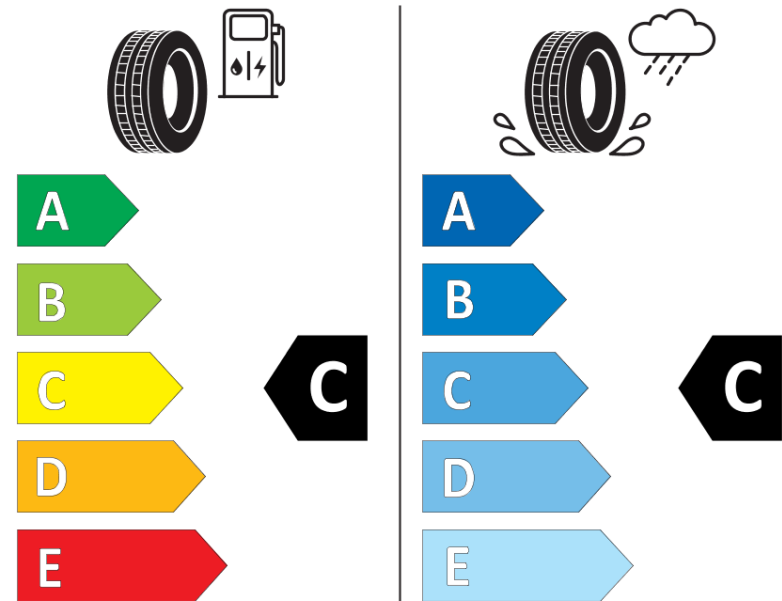

Productinformatieblad

VERORDENING (EU) 2020/740

Merk	MICHELIN
Commerciële benaming	PILOT SPORT CUP 2 CNT
Artikelcode	569563
Afmeting	275/35ZR20
Load-capacity index	102
Snelheids symbool	(Y)
Brandstof efficiëntie	C
Wet grip klasse	C
Afrolgeluid exterieur	B
Afrolgeluid interieur	73 dB
Winterband	Nee
Winterband voor ijs	Nee
Startdatum productie	04/19
Eind datum productie	
Loadiersie	XL
Aanvullende informatie	275/35 ZR20 (102Y) XL PILOT SPORT CUP 2 CONNECT MI

ENERG

MICHELIN

569563

275/35ZR20 (102Y) XL

C1

2020/740