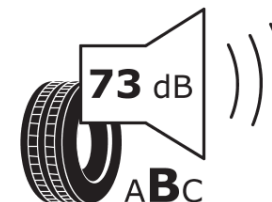

ENERG

MICHELIN

570328

285/30ZR20 (99Y) XL

C1