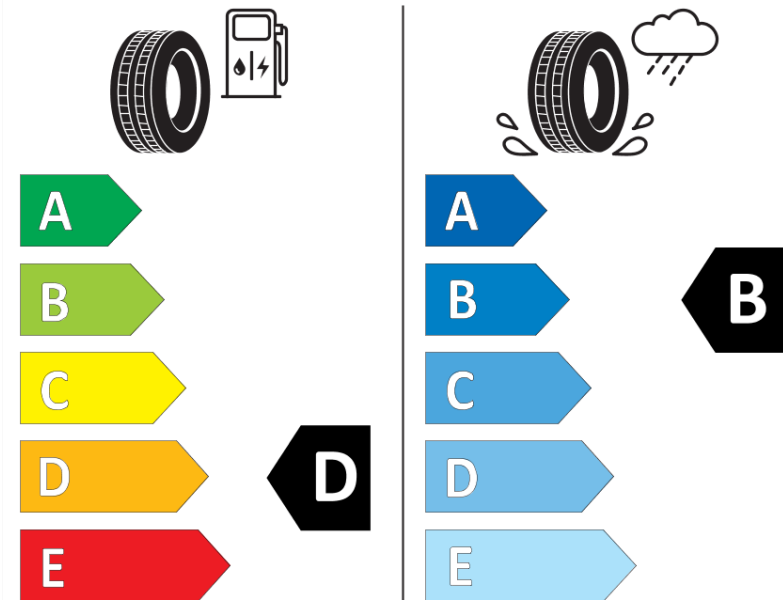

## Productinformatieblad

VERORDENING (EU) 2020/740

Merk	MICHELIN
Commerciële benaming	PILOT SPORT PS2 MO
Artikelcode	572482
Afmeting	225/40ZR18
Load-capacity index	92
Snelheids symbool	Y
Brandstof efficiëntie	D
Wet grip klasse	B
Afrolgeluid exterieur	B
Afrolgeluid interieur	70 dB
Winterband	Nee
Winterband voor ijs	Nee
Startdatum productie	18/03
Eind datum productie	
Loadiersie	XL
Aanvullende informatie	225/40 ZR18 92Y EXTRA LOAD TL PILOT SPORT PS2 MO MI

# ENERG

MICHELIN

572482

225/40R18 92 Y XL

C1

2020/740