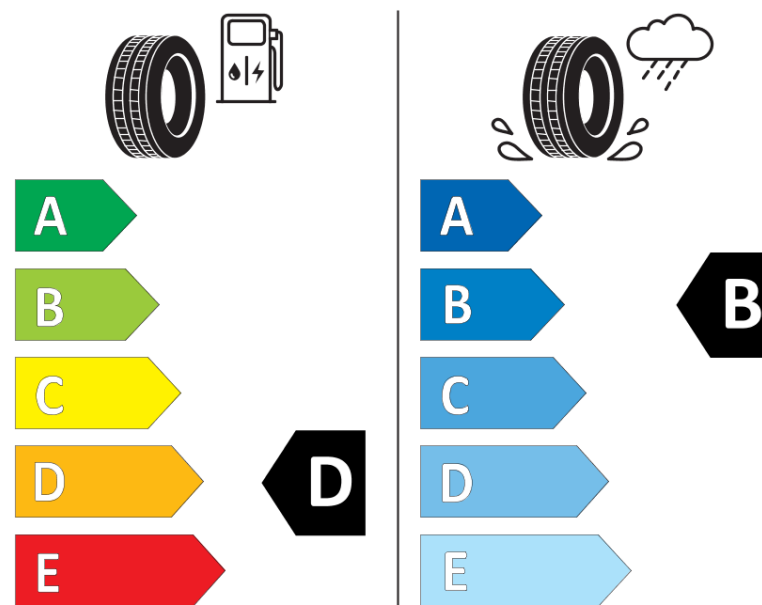

## Productinformatieblad

VERORDENING (EU) 2020/740

Merk	KLEBER
Commerciële benaming	TRANSPRO
Artikelcode	573042
Afmeting	195/65R16C
Load-capacity index	104
Load-capacity index (load-index voor dubbele montering)	102
Snelheids symbool	R
Brandstof efficiëntie	D
Wet grip klasse	B
Afrotgeluid exterieur	B
Afrotgeluid interieur	72 dB
Winterband	Nee
Startdatum productie	08/06
Eind datum productie	
Aanvullende informatie	195/65 R 16C 104/102R TL TRANSPRO KL
Aanvullende Load-capacity index (load-index voor enkele montering)	
Aanvullende Load-capacity index (load-index voor dubbele montering)	
Aanvullend snelheids symbool	

# ENERG

KLEBER

573042

195/65R16C 104/102 R

C2

2020/740