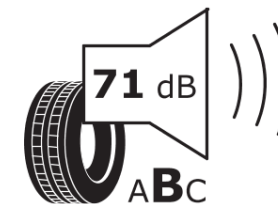

ENERG

MICHELIN

577087

235/65R18 110 V XL

C1