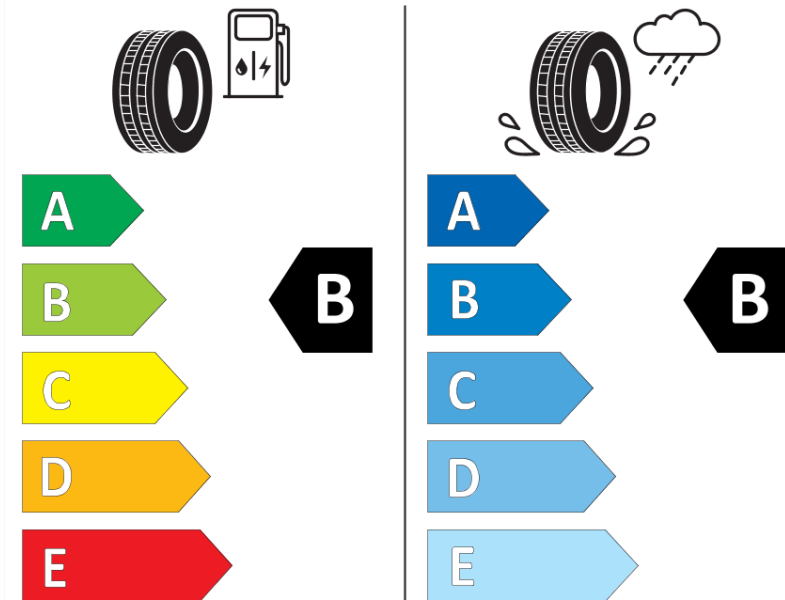

## Productinformatieblad

VERORDENING (EU) 2020/740

Merk	MICHELIN
Commerciële benaming	CROSSCLIMATE 2 SUV
Artikelcode	577087
Afmeting	235/65R18
Load-capacity index	110
Snelheids symbool	V
Brandstof efficiëntie	B
Wet grip klasse	B
Afrolgeluid exterieur	B
Afrolgeluid interieur	71 dB
Winterband	Ja
Winterband voor ijs	Nee
Startdatum productie	51/20
Eind datum productie	
Loadiersie	XL
Aanvullende informatie	235/65 R18 110V XL TL CROSSCLIMATE 2 SUV MI

# ENERG

MICHELIN

577087

235/65R18 110 V XL

C1

2020/740