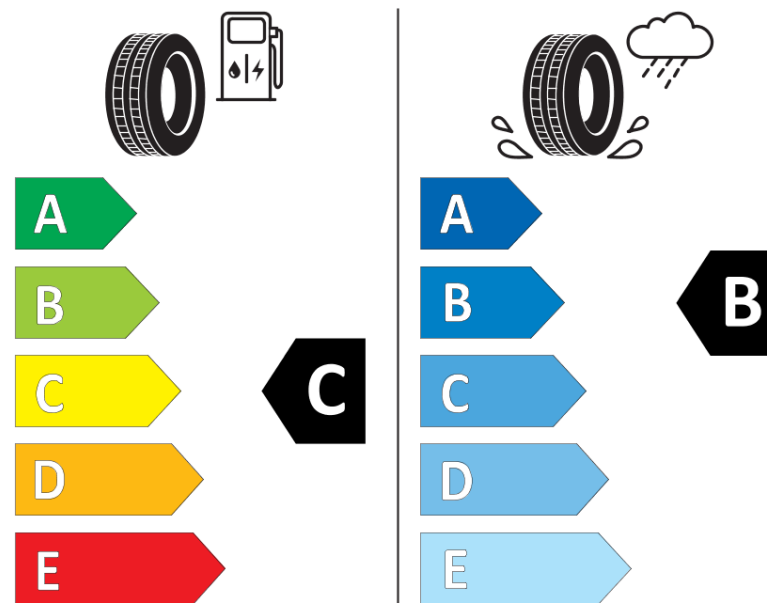

Productinformatieblad

VERORDENING (EU) 2020/740

Merk	KLEBER
Commerciële benaming	TRANSPRO 4S
Artikelcode	583866
Afmeting	225/65R16C
Load-capacity index	112
Load-capacity index (load-index voor dubbele montering)	110
Snelheids symbool	R
Brandstof efficiëntie	C
Wet grip klasse	B
Afrotgeluid exterieur	B
Afrotgeluid interieur	72 dB
Winterband	Ja
Startdatum productie	31/15
Eind datum productie	
Aanvullende informatie	225/65 R 16C 112/110R TL TRANSPRO 4S KL
Aanvullende Load-capacity index (load-index voor enkele montering)	
Aanvullende Load-capacity index (load-index voor dubbele montering)	
Aanvullend snelheids symbool	

KLEBER

583866

225/65R16C 112/110 R

C2

2020/740