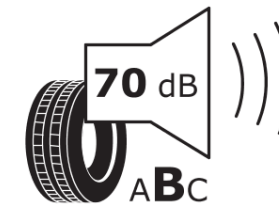

Productinformatieblad

VERORDENING (EU) 2020/740

Merk	MICHELIN
Commerciële benaming	E PRIMACY ST
Artikelcode	585658
Afmeting	235/55R19
Load-capacity index	105
Snelheids symbool	V
Brandstof efficiëntie	A
Wet grip klasse	B
Afrolgeluid exterieur	B
Afrolgeluid interieur	70 dB
Winterband	Nee
Winterband voor ijs	Nee
Startdatum productie	35/23
Eind datum productie	
Loadiersie	XL
Aanvullende informatie	235/55 R19 105V XL TL E PRIMACY ST MI

ENERG

MICHELIN

585658

235/55R19 105 V XL

C1

2020/740