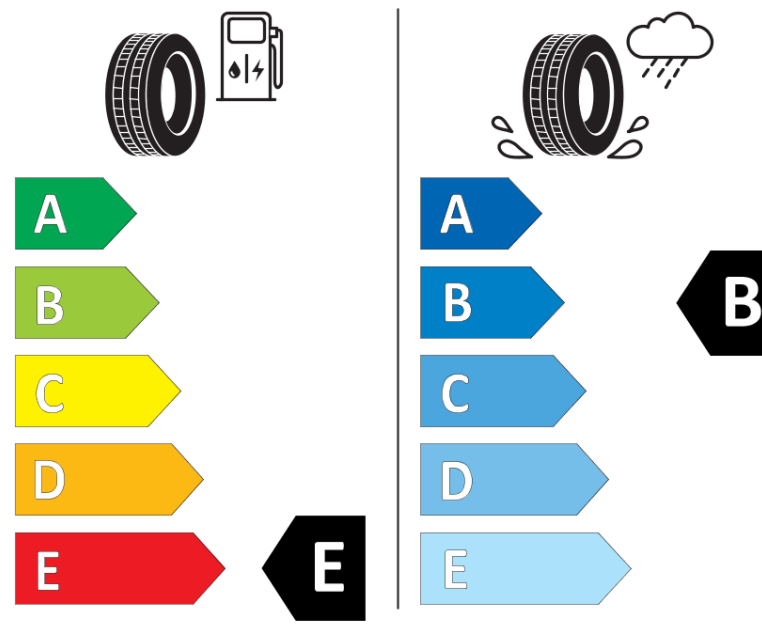

Productinformatieblad

VERORDENING (EU) 2020/740

Merk	BFGOODRICH
Commerciële benaming	ALL-TERRAIN T/A KO2
Artikelcode	595258
Afmeting	LT285/70R17
Load-capacity index	121
Load-capacity index (load-index voor dubbele montage)	118
Snelheids symbool	R
Brandstof efficiëntie	E
Wet grip klasse	B
Afrolgeluid exterieur	B
Afrolgeluid interieur	75 dB
Winterband	Ja
Startdatum productie	42/11
Eind datum productie	
Aanvullende informatie	LT285/70R17 121/118R TL ALL-TERRAIN T/A KO2 LRE RWL GO

Aanvullende Load-capacity index (load-index voor enkele montage)

Aanvullende Load-capacity index (load-index voor dubbele montage)

Aanvullend snelheids symbool

ENERG

BFGOODRICH

595258

LT285/70R17 121/118 R

C2