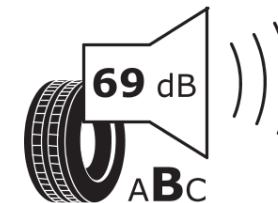

ENERG

MICHELIN

595556

185/60R15 84 H

C1