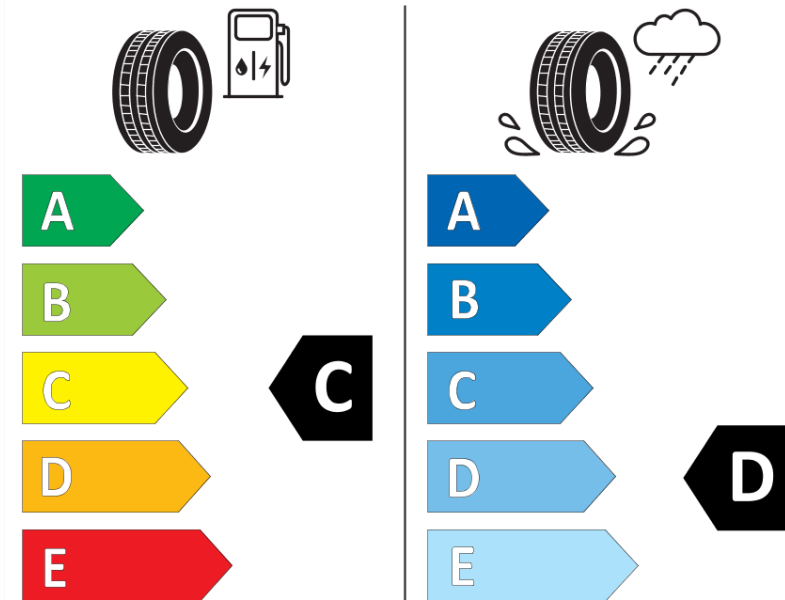

Productinformatieblad

VERORDENING (EU) 2020/740

Merk	MICHELIN
Commerciële benaming	PILOT ALPIN 5 SUV NCO
Artikelcode	598178
Afmeting	305/40R21
Load-capacity index	113
Snelheids symbool	V
Brandstof efficiëntie	C
Wet grip klasse	D
Afrolgeluid exterieur	B
Afrolgeluid interieur	73 dB
Winterband	Ja
Winterband voor ijs	Nee
Startdatum productie	09/21
Eind datum productie	
Loadiersie	XL
Aanvullende informatie	305/40 R21 113V XL TL PILOT ALPIN 5 SUV NCO MI

ENERG

MICHELIN

598178

305/40R21 113 V XL

C1

2020/740