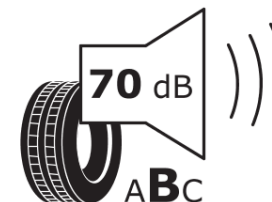

Productinformatieblad

VERORDENING (EU) 2020/740

Merk	BFGOODRICH
Commerciële benaming	ADVANTAGE 2
Artikelcode	598243
Afmeting	205/45R16
Load-capacity index	87
Snelheids symbool	W
Brandstof efficiëntie	C
Wet grip klasse	A
Afrolgeluid exterieur	B
Afrolgeluid interieur	70 dB
Winterband	Nee
Winterband voor ijs	Nee
Startdatum productie	35/24
Eind datum productie	
Loadiersie	XL
Aanvullende informatie	205/45 R16 87W XL TL ADVANTAGE 2 GO

ENERG

BFGoodrich

598243

205/45R16 87 W XL

C1

2020/740