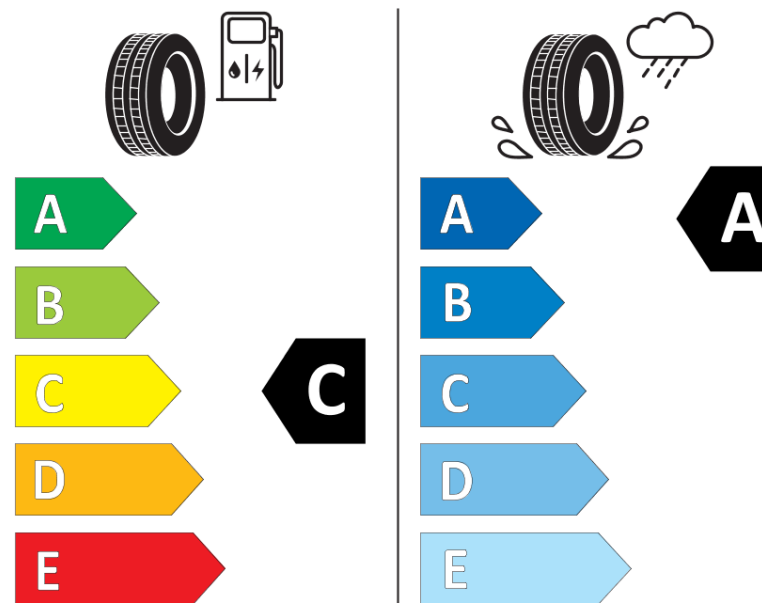

Productinformatieblad

VERORDENING (EU) 2020/740

Merk	BFGOODRICH
Commerciële benaming	ADVANTAGE 2
Artikelcode	598243
Afmeting	205/45R16
Load-capacity index	87
Snelheids symbool	W
Brandstof efficiëntie	C
Wet grip klasse	A
Afrolgeluid exterieur	B
Afrolgeluid interieur	70 dB
Winterband	Nee
Winterband voor ijs	Nee
Startdatum productie	35/24
Eind datum productie	
Loadiersie	XL
Aanvullende informatie	205/45 R16 87W XL TL ADVANTAGE 2 GO

ENERG

BFGoodrich

598243

205/45R16 87 W XL

C1

2020/740