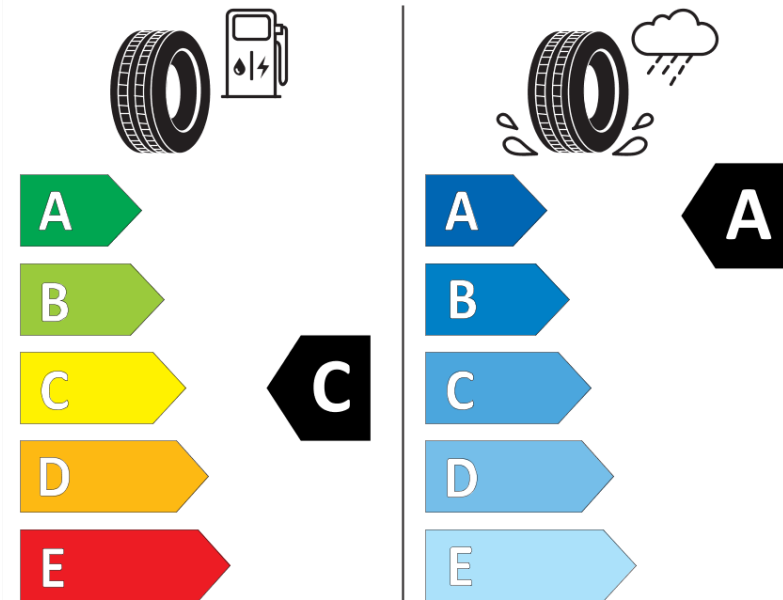

Productinformatieblad

VERORDENING (EU) 2020/740

Merk	MICHELIN
Commerciële benaming	AGILIS CROSSCLIMATE
Artikelcode	603801
Afmeting	205/65R16C
Load-capacity index	107
Load-capacity index (load-index voor dubbele montering)	105
Snelheids symbool	T
Brandstof efficiëntie	C
Wet grip klasse	A
Afrolgeluid exterieur	B
Afrolgeluid interieur	73 dB
Winterband	Ja
Startdatum productie	42/16
Eind datum productie	
Aanvullende informatie	205/65 R16C 107/105T PS=103T AGILIS CROSSCLIMATE MI
Aanvullende Load-capacity index (load-index voor enkele montering)	
Aanvullende Load-capacity index (load-index voor dubbele montering)	
Aanvullend snelheids symbool	

ENERG

MICHELIN

603801

205/65R16C 107/105 T

C2

2020/740