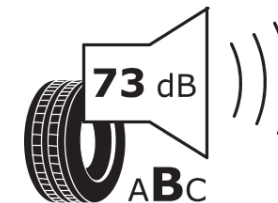

ENERG

MICHELIN

603801

205/65R16C 107/105 T

C2