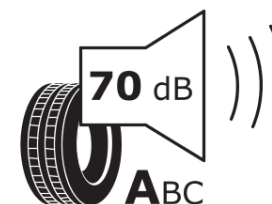

ENERG

MICHELIN

605583

255/40R18 99 Y

C1