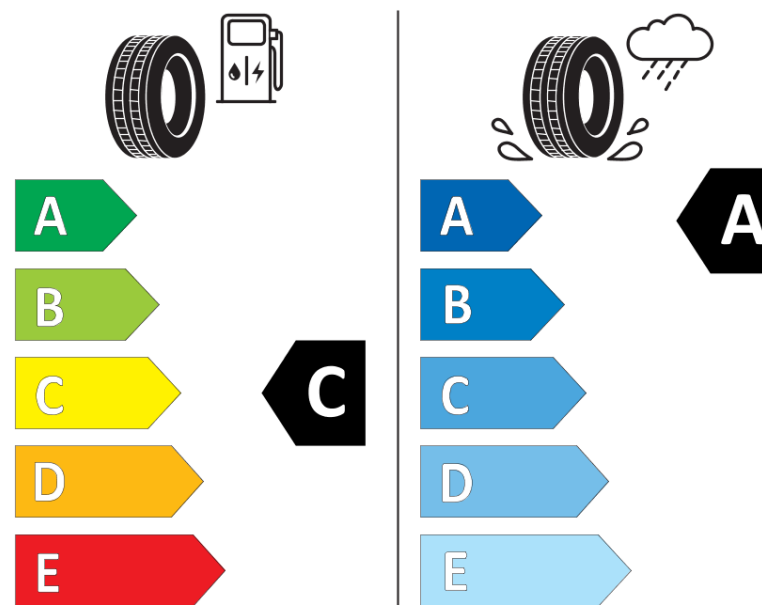

## Productinformatieblad

VERORDENING (EU) 2020/740

Merk	KLEBER
Commerciële benaming	TRANSPRO 2
Artikelcode	606772
Afmeting	205/65R15C
Load-capacity index	102
Load-capacity index (load-index voor dubbele montering)	100
Snelheids symbool	T
Brandstof efficiëntie	C
Wet grip klasse	A
Afrotgeluid exterieur	B
Afrotgeluid interieur	72 dB
Winterband	Nee
Startdatum productie	35/22
Eind datum productie	
Aanvullende informatie	205/65 R15C 102/100T TL TRANSPRO 2 KL
Aanvullende Load-capacity index (load-index voor enkele montering)	
Aanvullende Load-capacity index (load-index voor dubbele montering)	
Aanvullend snelheids symbool	

# ENERG

KLEBER

606772

205/65R15C 102/100 T

C2

2020/740