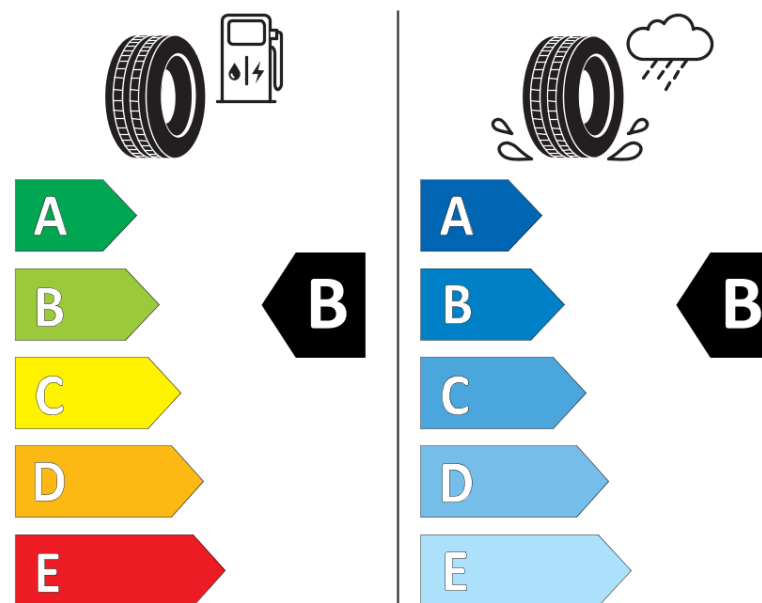

Productinformatieblad

VERORDENING (EU) 2020/740

Merk	MICHELIN
Commerciële benaming	CROSSCLIMATE 3
Artikelcode	606923
Afmeting	245/45R20
Load-capacity index	103
Snelheids symbool	W
Brandstof efficiëntie	B
Wet grip klasse	B
Afrolgeluid exterieur	B
Afrolgeluid interieur	72 dB
Winterband	Ja
Winterband voor ijs	Nee
Startdatum productie	47/23
Eind datum productie	
Loadiersie	XL
Aanvullende informatie	245/45 R20 103W XL TL CROSSCLIMATE 3 MI

ENERG

MICHELIN

606923

245/45R20 103 W XL

C1