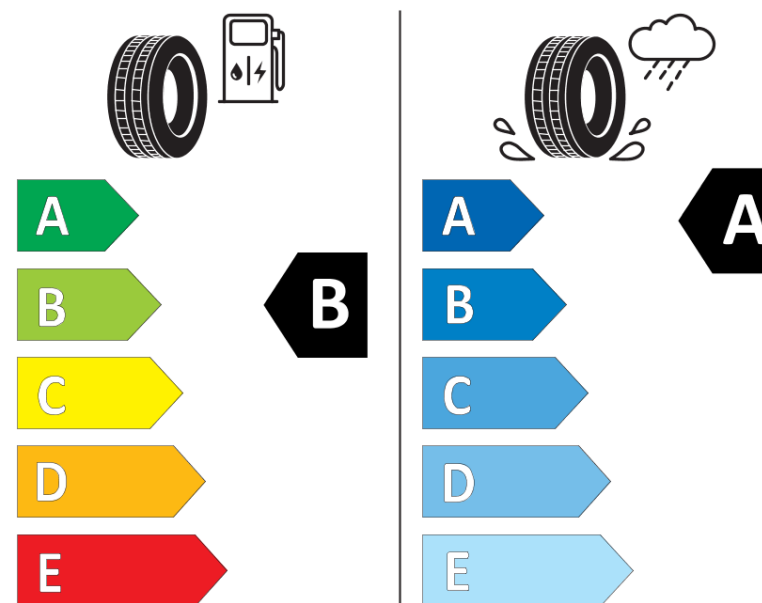

Productinformatieblad

VERORDENING (EU) 2020/740

Merk	KLEBER
Commerciële benaming	TRANSPRO 2
Artikelcode	608184
Afmeting	235/65R16C
Load-capacity index	115
Load-capacity index (load-index voor dubbele montering)	113
Snelheids symbool	R
Brandstof efficiëntie	B
Wet grip klasse	A
Afrotgeluid exterieur	B
Afrotgeluid interieur	72 dB
Winterband	Nee
Startdatum productie	35/21
Eind datum productie	
Aanvullende informatie	235/65 R16C 115/113R TL TRANSPRO 2 PR8 KL
Aanvullende Load-capacity index (load-index voor enkele montering)	
Aanvullende Load-capacity index (load-index voor dubbele montering)	
Aanvullend snelheids symbool	

ENERG

KLEBER

608184

235/65R16C 115/113 R

C2

2020/740