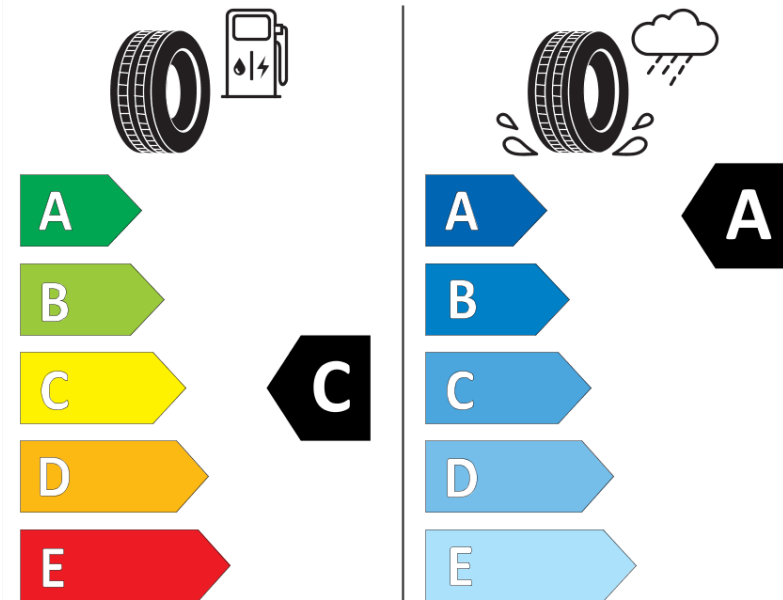

Productinformatieblad

VERORDENING (EU) 2020/740

Merk	MICHELIN
Commerciële benaming	PILOT SPORT 4 S
Artikelcode	611195
Afmeting	295/35ZR22
Load-capacity index	108
Snelheids symbool	(Y)
Brandstof efficiëntie	C
Wet grip klasse	A
Afrolgeluid exterieur	B
Afrolgeluid interieur	73 dB
Winterband	Nee
Winterband voor ijs	Nee
Startdatum productie	07/19
Eind datum productie	
Loadiersie	XL
Aanvullende informatie	295/35 ZR22 (108Y) XL TL PILOT SPORT 4 S MI

ENERG

MICHELIN

611195

295/35ZR22 (108Y) XL

C1

2020/740