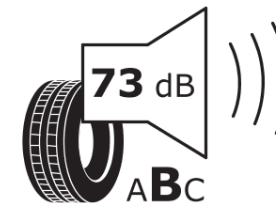

Productinformatieblad

VERORDENING (EU) 2020/740

Merk	MICHELIN
Commerciële benaming	PILOT SPORT 4 S
Artikelcode	611195
Afmeting	295/35ZR22
Load-capacity index	108
Snelheids symbool	(Y)
Brandstof efficiëntie	C
Wet grip klasse	A
Afrolgeluid exterieur	B
Afrolgeluid interieur	73 dB
Winterband	Nee
Winterband voor ijs	Nee
Startdatum productie	07/19
Eind datum productie	
Loadiersie	XL
Aanvullende informatie	295/35 ZR22 (108Y) XL TL PILOT SPORT 4 S MI

ENERG

MICHELIN

611195

295/35ZR22 (108Y) XL

C1

2020/740