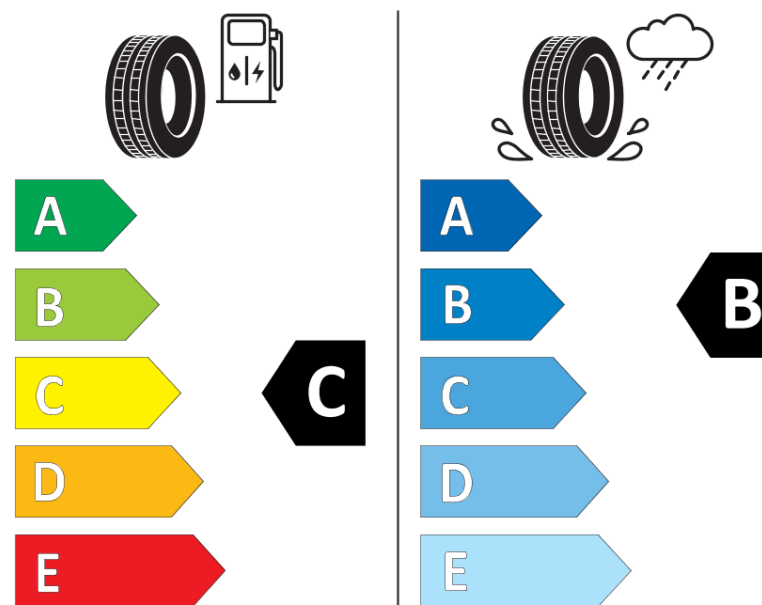

Productinformatieblad

VERORDENING (EU) 2020/740

Merk	KLEBER
Commerciële benaming	TRANSPRO 4S
Artikelcode	611755
Afmeting	195/75R16C
Load-capacity index	107
Load-capacity index (load-index voor dubbele montering)	105
Snelheids symbool	R
Brandstof efficiëntie	C
Wet grip klasse	B
Afrotgeluid exterieur	B
Afrotgeluid interieur	72 dB
Winterband	Ja
Startdatum productie	30/16
Eind datum productie	
Aanvullende informatie	195/75 R 16C 107/105R TL TRANSPRO 4S KL
Aanvullende Load-capacity index (load-index voor enkele montering)	
Aanvullende Load-capacity index (load-index voor dubbele montering)	
Aanvullend snelheids symbool	

ENERG

KLEBER

611755

195/75R16C 107/105 R

C2

2020/740