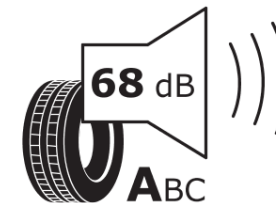

ENERG

MICHELIN

612286

205/60R16 96 H

C1