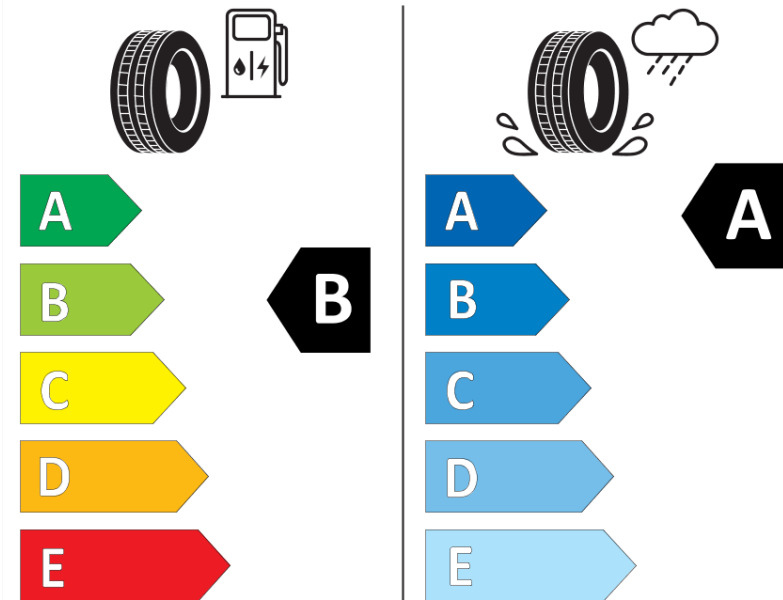

Productinformatieblad

VERORDENING (EU) 2020/740

Merk	MICHELIN
Commerciële benaming	PRIMACY 4
Artikelcode	612286
Afmeting	205/60R16
Load-capacity index	96
Snelheids symbool	H
Brandstof efficiëntie	B
Wet grip klasse	A
Afrolgeluid exterieur	A
Afrolgeluid interieur	68 dB
Winterband	Nee
Winterband voor ijs	Nee
Startdatum productie	39/16
Eind datum productie	
Loadiersie	XL
Aanvullende informatie	205/60 R16 96H XL TL PRIMACY 4 MI

ENERG

MICHELIN

612286

205/60R16 96 H

C1