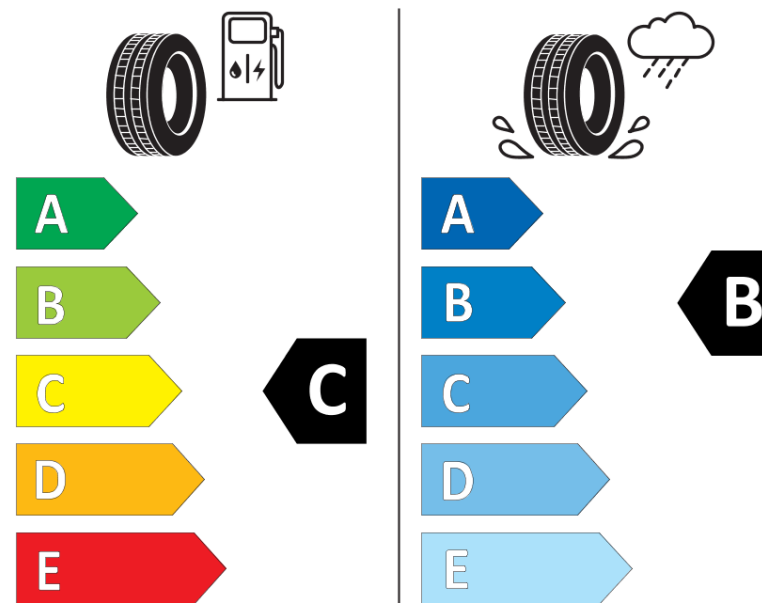

Productinformatieblad

VERORDENING (EU) 2020/740

Merk	BFGOODRICH
Commerciële benaming	G-FORCE WINTER2 SUV
Artikelcode	613397
Afmeting	225/60R17
Load-capacity index	99
Snelheids symbool	H
Brandstof efficiëntie	C
Wet grip klasse	B
Afrolgeluid exterieur	A
Afrolgeluid interieur	69 dB
Winterband	Ja
Winterband voor ijs	Nee
Startdatum productie	06/20
Eind datum productie	
Loadiersie	SL
Aanvullende informatie	225/60 R17 99H TL G-FORCE WINTER2 SUV GO

ENERG

BFGOODRICH

613397

225/60R17 99 H

C1

2020/740