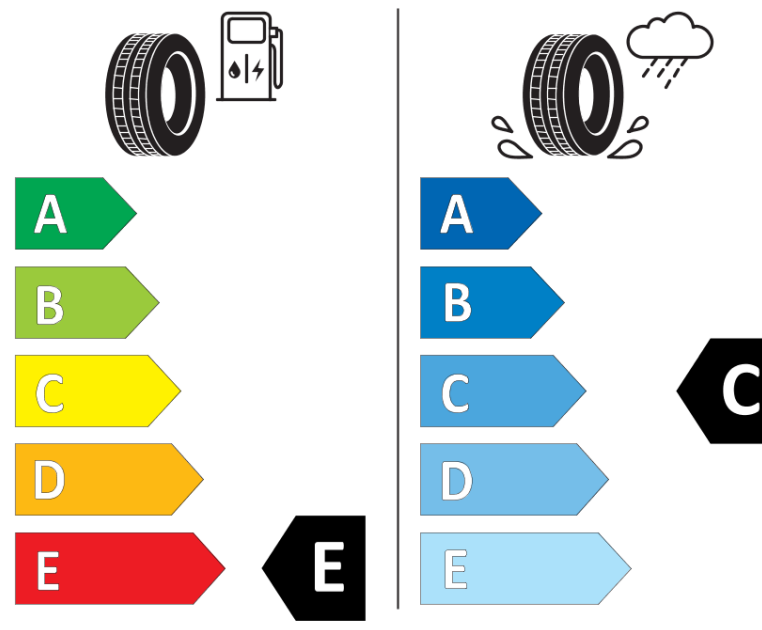

Productinformatieblad

VERORDENING (EU) 2020/740

Merk	MICHELIN
Commerciële benaming	ALPIN A4
Artikelcode	616402
Afmeting	175/65R14
Load-capacity index	82
Snelheids symbool	T
Brandstof efficiëntie	E
Wet grip klasse	C
Afrolgeluid exterieur	B
Afrolgeluid interieur	70 dB
Winterband	Ja
Winterband voor ijs	Nee
Startdatum productie	23/08
Eind datum productie	
Loadiersie	SL
Aanvullende informatie	175/65 R14 82T TL ALPIN A4 GRNX MI

ENERG

MICHELIN

616402

175/65R14 82 T

C1