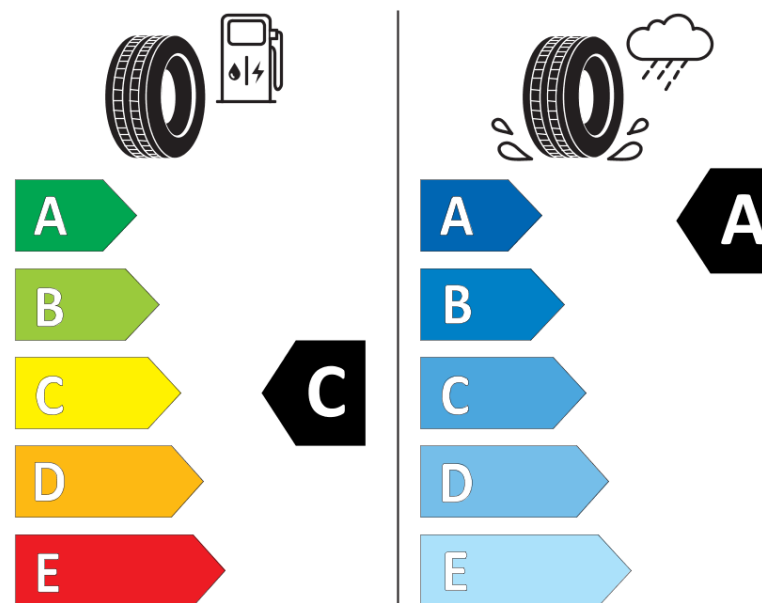

## Productinformatieblad

VERORDENING (EU) 2020/740

Merk	KLEBER
Commerciële benaming	DYNAXER SUV
Artikelcode	626685
Afmeting	235/50R18
Load-capacity index	97
Snelheids symbool	V
Brandstof efficiëntie	C
Wet grip klasse	A
Afrolgeluid exterieur	B
Afrolgeluid interieur	69 dB
Winterband	Nee
Winterband voor ijs	Nee
Startdatum productie	47/18
Eind datum productie	
Loadiersie	SL
Aanvullende informatie	235/50 R18 97V TL DYNAXER SUV KL

# ENERG

KLEBER

626685

235/50R18 97 V

C1

2020/740