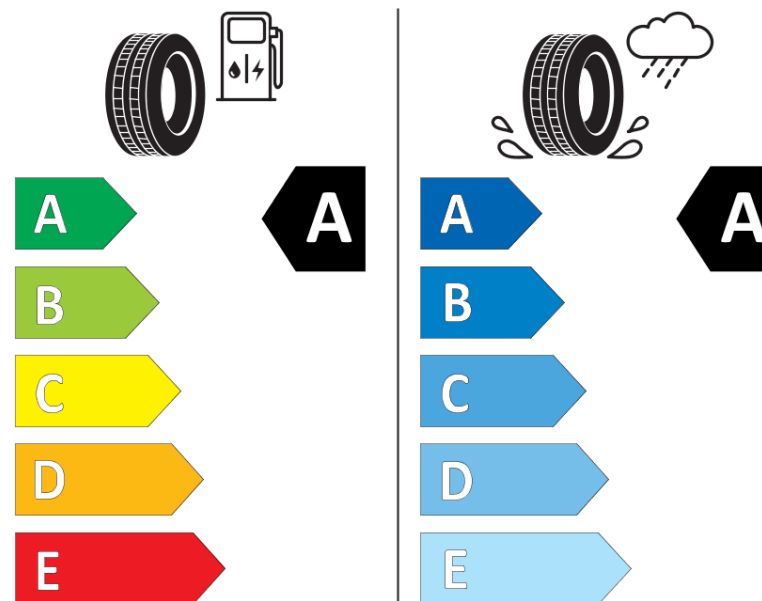

Productinformatieblad

VERORDENING (EU) 2020/740

Merk	MICHELIN
Commerciële benaming	PRIMACY 5 ENERGY
Artikelcode	628028
Afmeting	255/40R21
Load-capacity index	102
Snelheids symbool	W
Brandstof efficiëntie	A
Wet grip klasse	A
Afrolgeluid exterieur	A
Afrolgeluid interieur	70 dB
Winterband	Nee
Winterband voor ijs	Nee
Startdatum productie	35/24
Eind datum productie	
Loadiersie	XL
Aanvullende informatie	255/40R21 102W XL PRIMACY 5 ENERGY MI

ENERG

MICHELIN

628028

255/40R21 102 W XL

C1