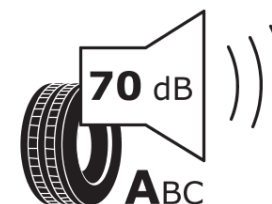

ENERG

MICHELIN

628028

255/40R21 102 W XL

C1